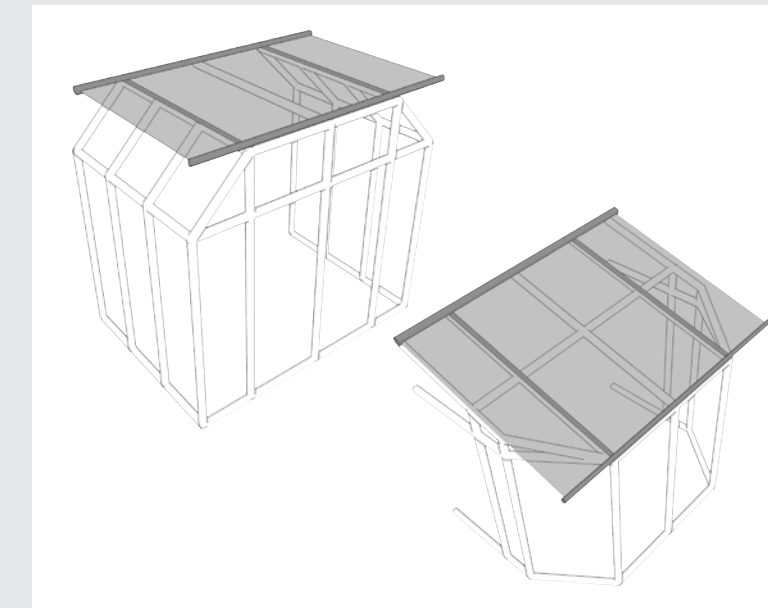

Die Führungsschienen sind in einem Segment gebogen.

Die Führungsschienen sind in mehreren Segmenten gebogen.

OPTIONAL

WINTERGARTENMARKISE 510 EF

EINGERÜCKTE FÜHRUNGSSCHIENEN

Die 510 EF mit eingerückten Führungsschienen ist eine zuverlässige Lösung für Walmdachkonstruktionen. Durch ihren technischen Aufbau werden auch die schrägen Glasflächen beschattet.

Geschlossener Kasten

Schiene mit Konsole

OPTIONAL

ÜBERGLAS-/UNTERGLASMARKISE 520/525

ÜBER- ODER UNTERGLAS

Eine Markise – zwei Einsatzbereiche: über oder unter dem Glasdach. Beide Versionen sind sowohl für moderne Kaldächer als auch für Wintergärten geeignet.