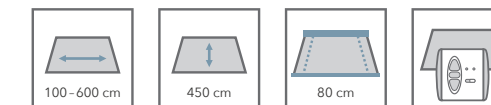

WINTERGARTENMARKISE 510 EF

EINGERÜCKTE FÜHRUNGSSCHIENEN

Die 510 EF mit eingerückten Führungsschienen ist eine zuverlässige Lösung für Walmdachkonstruktionen. Durch ihren technischen Aufbau werden auch die schrägen Glasflächen beschattet.

PRODUKTFEATURES

- + Optimale Tuchspannung
- + Leitrohr ab 350 cm Ausfall
- + Hochwertige Aluminiumprofile
- + Einfache Montage
- + Geräuscharmer Antrieb
- + Nahezu wartungsfreier Betrieb
- + Somfy-Motorisierung inklusive
- + 5 Jahre KADECO-Garantie

OPTIONAL