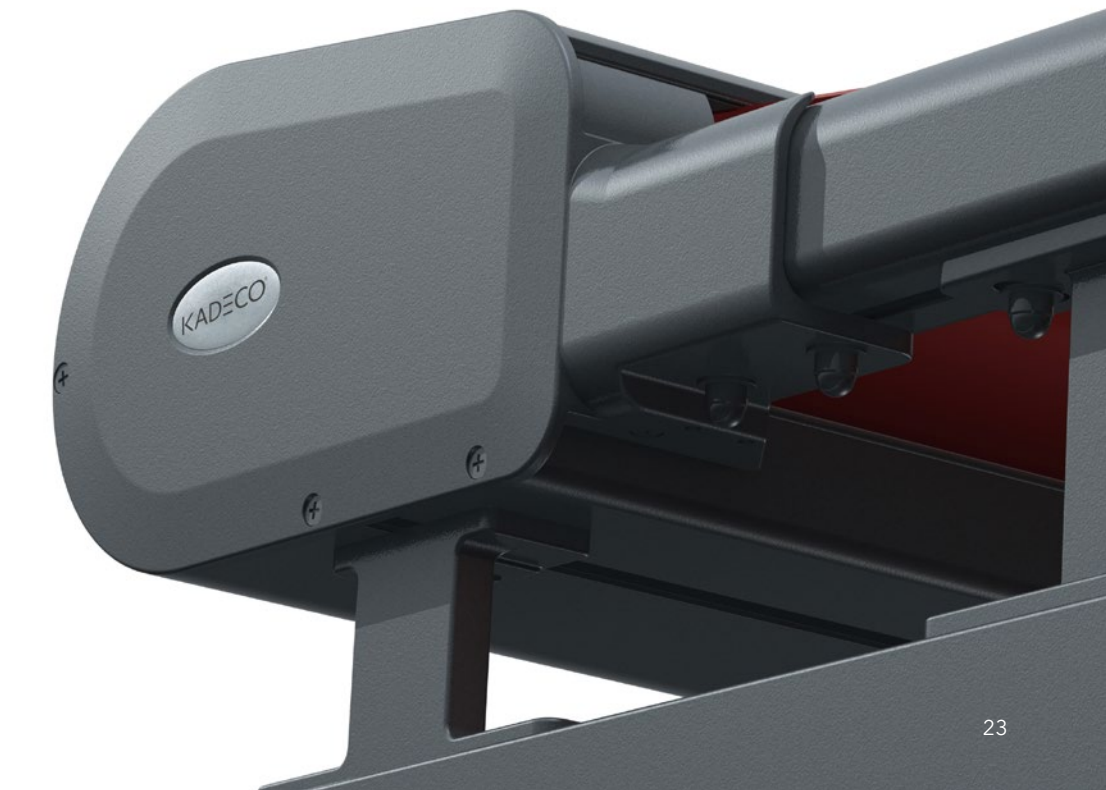

✓ Standard + Optional gegen Mehrpreis - Nicht lieferbar

MARKISENPROFILE

A

GERADE AUSFÜHRUNG - WINTERGARTENMARKISE 510 A

Die Führungsschienen bestehen aus einem stabilen, ovalen Aluminiumprofil mit einer Nut zur Tuchbefestigung. Der geschlossene Kasten schützt das Tuch vor Witterungseinflüssen.

B

GEBOGENE AUSFÜHRUNG - WINTERGARTENMARKISE 510 B

Die Führungsschienen sind in einem Segment gebogen. Umlenkrollen aus hochwertigem Polyamid sowie ein Auflaufschutz sorgen für einen besonders ruhigen Lauf des Ausfallprofils.

C

GEBOGENE AUSFÜHRUNG - WINTERGARTENMARKISE 510 C

Die Führungsschienen sind in zwei Segmenten gebogen. Umlenkrollen aus hochwertigem Polyamid sowie ein Auflaufschutz sorgen für einen besonders ruhigen Lauf des Ausfallprofils.

EF

EINGERÜCKTE FÜHRUNGSSCHIENEN - WINTERGARTENMARKISE 510 EF

Eingerückte Führungsschienen sind eine effektive Lösung für Walmdach-Wintergärten. Durch den technischen Aufbau werden auch schräge Glasflächen beschattet.

GERADE UNTER- ODER ÜBERGLASFÜHRUNG - ÜBERGLAS-/UNTERGLASMARKISE 520/525

Die geraden Führungsschienen bestehen aus einem stabilen Aluminiumprofil. Der geschlossene Kasten schützt das Tuch vor Witterungseinflüssen bei Überglas-Montage.