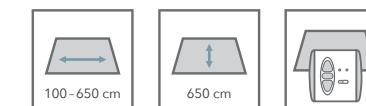

Gerade Führungsschiene

Geschlossener Kasten

OPTIONAL

WINTERGARTENMARKISE 510 B/C

GEBOGENE ANLAGE

Ob waagerechte, schräge oder senkrechte Flächen: Mit durchgehend gebogenen Führungsschienen bieten unsere Markisen Lösungen auch für außergewöhnlich gestaltete Wintergärten.