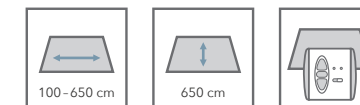

Die Führungsschienen sind in einem Segment gebogen.

Die Führungsschienen sind in mehreren Segmenten gebogen.

OPTIONAL

WINTERGARTENMARKISE 510 EF

EINGERÜCKTE FÜHRUNGSSCHIENEN

Die 510 EF mit eingerückten Führungsschienen ist eine zuverlässige Lösung für Walmdachkonstruktionen. Durch ihren technischen Aufbau werden auch die schrägen Glasflächen beschattet.